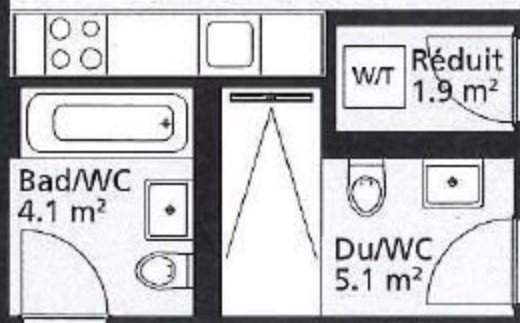

Loggia  
9.5 m<sup>2</sup>

Wohnen/Kochen  
35.4 m<sup>2</sup>

Bad/WC  
4.1 m<sup>2</sup>

W/T Réduit  
1.9 m<sup>2</sup>

Du/WC  
5.1 m<sup>2</sup>

Zimmer  
16.5 m<sup>2</sup>

Zimmer  
12.3 m<sup>2</sup>